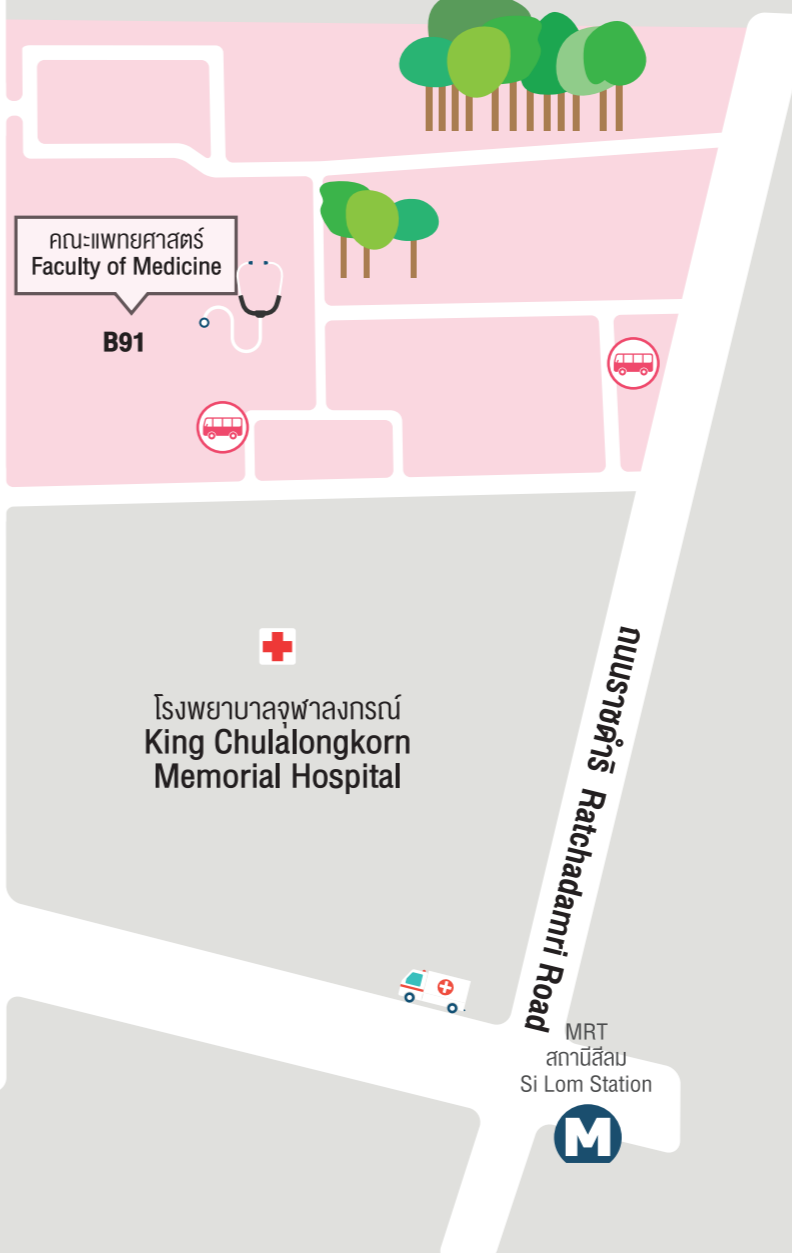

แผนที่จุฬาลงกรณ์มหาวิทยาลัย Chulalongkorn University Map

A สำนักงานมหาวิทยาลัย		B คณะ / วิทยาลัย / สถาบัน		C อาคารสถาบัน / ศูนย์		D อาคารเรียนรวม	
อาคาร	เลขที่	อาคาร	เลขที่	อาคาร	เลขที่	อาคาร	เลขที่
ธรรมสถาน	A22	คณะบริหารธุรกิจ	B15	ศูนย์วิจัยพัฒนาอณูชีววิทยา	C63	สถาบันเทคโนโลยีชีวภาพและวิศวกรรมชีวเวช	D59
เรือนขุนทิพย์	A24	คณะพาณิชยศาสตร์และการบัญชี	B13	อาคารศูนย์วิจัยและพัฒนาชีววิทยา	C97	สถาบันเทคโนโลยีวิศวกรรมพัฒนาชนบท	D60
เรือนกษัตริย์	A36	คณะสัตวแพทยศาสตร์	B98	อาคารเรียนรวมบัณฑิตศึกษา	C62	อาคารศูนย์วิจัยและพัฒนาชีววิทยา	D61
เรือนสุลา	A25	คณะสัตวศาสตร์และสัตวบาล	B91	อาคารศูนย์วิจัยและพัฒนาชีววิทยา	C94	อาคารศูนย์วิจัยและพัฒนาชีววิทยา	D62
เรือนสุลา	A26	คณะสัตวศาสตร์และสัตวบาล	B91	อาคารศูนย์วิจัยและพัฒนาชีววิทยา	C94	อาคารศูนย์วิจัยและพัฒนาชีววิทยา	D63
เรือนสุลา	A26	คณะสัตวศาสตร์และสัตวบาล	B91	อาคารศูนย์วิจัยและพัฒนาชีววิทยา	C94	อาคารศูนย์วิจัยและพัฒนาชีววิทยา	D64
เรือนสุลา	A26	คณะสัตวศาสตร์และสัตวบาล	B91	อาคารศูนย์วิจัยและพัฒนาชีววิทยา	C94	อาคารศูนย์วิจัยและพัฒนาชีววิทยา	D65
เรือนสุลา	A26	คณะสัตวศาสตร์และสัตวบาล	B91	อาคารศูนย์วิจัยและพัฒนาชีววิทยา	C94	อาคารศูนย์วิจัยและพัฒนาชีววิทยา	D66

- ประตูทางเข้า**
- A ประตูถนนพญาไท 1 (พระบรมรูปสองรัชกาล)
 - B ประตูถนนพญาไท 2 (สำนักงานมหาวิทยาลัย)
 - C ประตูถนนพญาไท 3 (พาณิชย์-บัญชี)
 - D ประตูถนนจรัญสนิทวงศ์ 1 (อักษรศาสตร์)
 - E ประตูถนนจรัญสนิทวงศ์ 2 (รัฐศาสตร์)
 - F ประตูพญา ซอยสิบสอง 1 (ศศินทร์)
 - G ประตูพญา ซอยเก้า 1 (ธรรมสถาน)
 - H ประตูพญา ซอยเก้า 2 (สนามกีฬาพญาไท)
- Gate**
- A Phayathai Road Gate 1 (The Statues of King Rama V and King Rama VI)
 - B Phayathai Road Gate 2 (Offices of the University)
 - C Phayathai Road Gate 3 (Faculty of Commerce & Accountancy)
 - D Henri Dunant Road Gate 1 (Faculty of Arts)
 - E Henri Dunant Road Gate 2 (Faculty of Political Science)
 - F Chula Soi 12 Gate 1 (Sasin)
 - G Chula Soi 9 Gate 1 (Dhamma Center)
 - H Chula Soi 9 Gate 2 (Chulalongkorn Stadium)