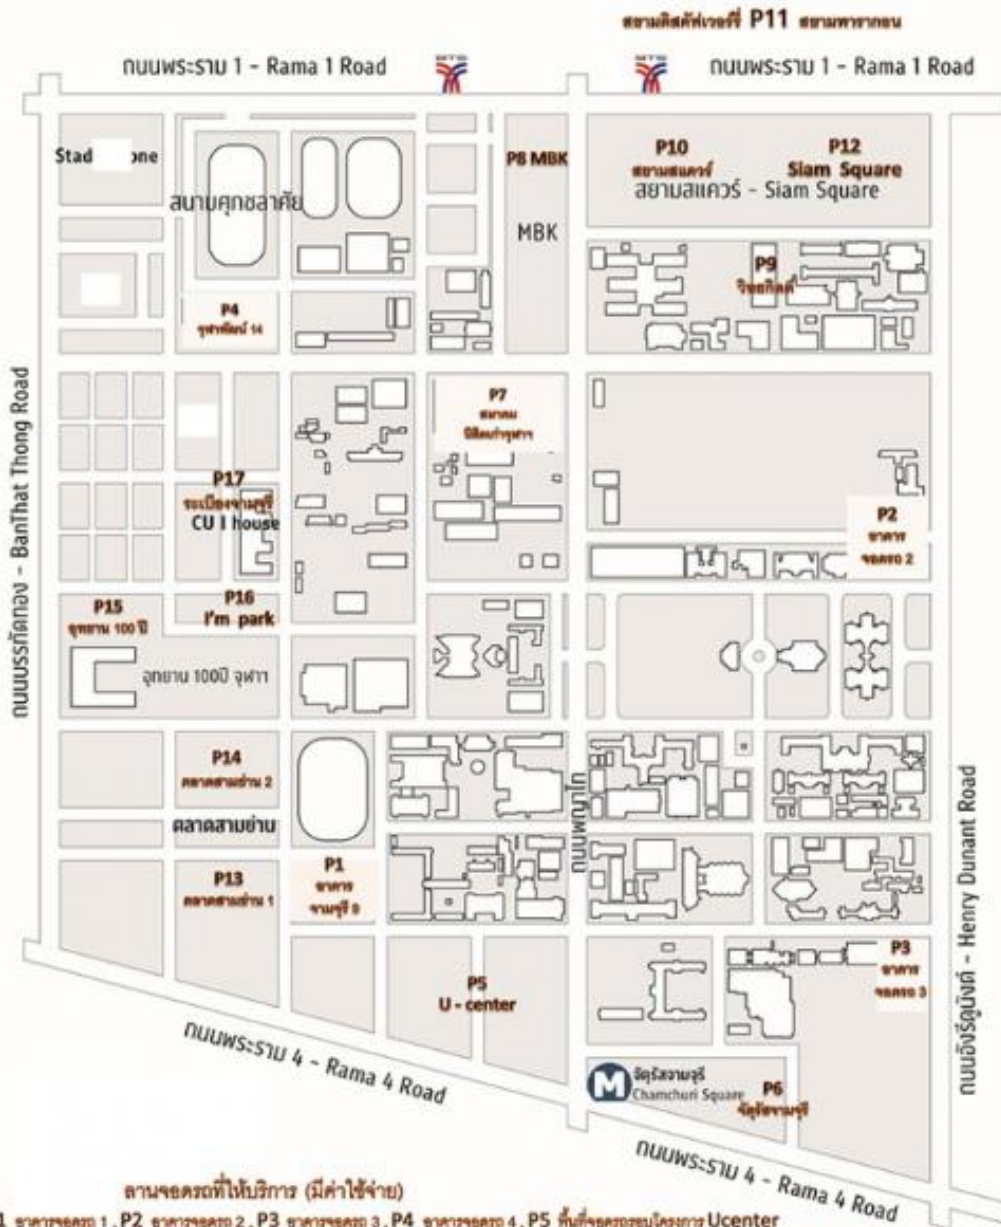

อาคารจอดรถแนะนำใกล้อาคารจัดอบรม

1. อาคารจอดรถ 2 (P2) ข้างอาคารมหาจักรีสิรินธร คณะอักษรศาสตร์ (ชั้น P5B-P10B)
2. อาคารจอดรถ 3 (P3) ข้างอาคารเกษม อุทยานิน คณะรัฐศาสตร์ (ชั้น 4A-10A)

ลานจอดรถที่ให้บริการ (มีค่าใช้จ่าย)

ลานจอดรถที่ให้บริการ (มีค่าใช้จ่าย)
P1 อาคารจอดรถ 1, P2 อาคารจอดรถ 2, P3 อาคารจอดรถ 3, P4 อาคารจอดรถ 4, P5 ที่จอดรถบริเวณโครงการ Ucenter
P6 จักรยานบุรี, P7 สมาคมนิสิตเก่าจุฬาฯ, P8 M.B.K., P9 อาคารวิทยกิจ, P10 สยามสแควร์, P11 สยามพารากอน สยามอีสต์เฟรนด์
P12 สยามสแควร์, P13 ที่จอดรถตลาดสวนหย่อมจุฬาฯ 1, P14 ที่จอดรถตลาดสวนหย่อมจุฬาฯ 2, P15 ที่จอดรถสวนสาธารณะจุฬาฯ 100 ปี
P16 ที่จอดรถโครงการ i'm park, P17 ที่จอดรถบริเวณเมเจอร์จิวเวลรี่